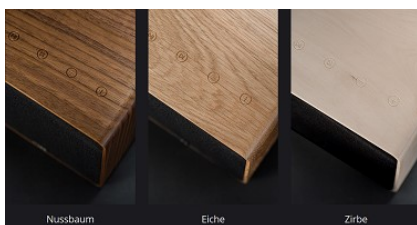

Holz: Zirbe, Eiche, Nussbaum

Listenpreis:

Qube XL (Alu): € 586,00 zzgl. MwSt. (Kategorie HIF)

Qube XL (Holz): € 670,00 zzgl. MwSt. (Kategorie HIF)

Qube XL (Alu RAL): € 636,00 zzgl. MwSt. (Kategorie HIF)

Aluminium Schwarz

Aluminium Weiß

Aluminium Wunschfarbe

Nussbaum

Eiche

Zirbe