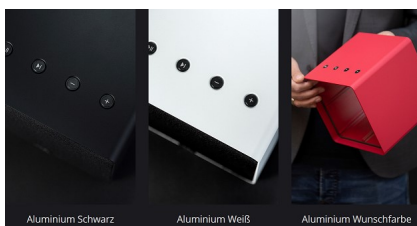

Lautsprecherserie QB 300 / Qube XL

Neuer Wand- und Decken-Aufbaulautsprecher WHD QB 300 WL

Jetzt kommt der QB 300 WL - der puristische Wand- und Deckenlautsprecher im hochwertigen Aluminiumgehäuse und mit verschiedenfarbigen Textilabdeckungen! Maximaler Gestaltungsspielraum bei nur 80mm Tiefe. Apropos Tiefe: Dank integriertem Langhub-Tieftöner spielt der QB 300 WL nicht nur tief, sondern strahlt auch homogen und breit ab.

Abmessungen: 170 x 170 x 80 mm

Nenn- / Musikbelastbarkeit: 30 / 60 Watt

Impedanz: 8 Ohm oder 100 Volt / 25 Watt

Standard-Gehäusefarben: weiß und schwarz, Stofffarbe schwarz
andere Gehäuse- und Stofffarben auf Wunsch

Listenpreis:

QB300WL-8: € 299,00 zzgl. MwSt. (Kategorie LSP)

QB300WL-T25: € 349,00 zzgl. MwSt. (Kategorie LSP)

Passiver Subwoofer mit Stereoweiche WHD A500

Der bewährte A500 ist nun auch in einer passiven Version mit integrierter Stereoweiche verfügbar. Mit impulskompensierender Chassis-Doppelbestückung ist er ein wahres Kraftpaket. In Kombination mit S 350, QB 300 oder QB 300 WL liefert er feinste Performance mit bemerkenswertem Tiefgang bei geringster Verzerrung.

Abmessungen: 350 x 416 x 385 mm

Funktionsprinzip: Bassreflex

Nennimpedanz: 2 x 8 Ohm

Nenn- / Musikbelastbarkeit: 2 x 70 W / 2 x 100 W

Übertragungsbereich (-3 dB): 28 - 120 Hz

Trennfrequenz: 120 Hz

Standardfarben: weiß und schwarz

Listenpreis: € 798,00 zzgl. MwSt. (Kategorie LSP)

WLAN-/Bluetooth-Lautsprecher WHD Qube XL