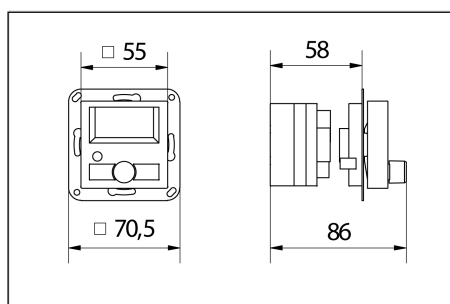

DAB Radio

Das neue UP-Radio empfängt DAB-, DAB+ und UKW-Radiosender. Weiterhin verfügt es um einen rückseitigen Aux-Eingang zum Anschluss von einer weiteren Tonquelle wie z.B. dem Bluetooth-Receiver BTR 55 MK2.

Es können je 9 DAB- und 9 UKW-Sender abgespeichert werden.

Das DAB-/UKW-Radio UP passt in alle gängigen Schalterprogramme mit 55x55mm-Zentralplatte.

Die Leistung des integrierten Stereoverstärkers wurde im Vergleich zum bewährten Vorgängermodell – RDS-Radio – mehr als verdoppelt! Hieran können zwei Lautsprecher - oder der ebenfalls weiter verbesserte UP-Lautsprecher KEL 55 MK 2 angeschlossen werden.

Die Bedienung erfolgt kinderleicht über nur zwei Tasten und einen Drehregler. Über das Menü können viele weitere Funktionen wie z.B. Wecker, Sleep, Display-Helligkeit, Maximallautstärke ... eingestellt werden.

Für den Betrieb z.B. in einem Hotel können die erweiterten Funktionen gesperrt werden, so dass z.B. die Sender und die max. Lautstärke nicht verstellt werden können.

Das DAB-/UKW-Radio kann sogar über die optionale Fernbedienung gesteuert werden.

Das DAB-/UKW-Radio UP wird mit einer Wurfantenne ausgeliefert, die ins Leerrohr geschoben werden kann. Für den besten Empfang kann auch die Hausantenne angeschlossen werden.

Technische Daten	DAB Radio	DAB Radio Set KEL 55
Audioeingänge	Line-In (umschaltbar)	Line-In (umschaltbar)
Audioausgänge	Line-Out (umschaltbar), Lautsprecher 2x3W stereo	Line-Out (umschaltbar), Lautsprecher 2x3W stereo
Weitere Schnittstellen	Antenneneingang für enthaltene Wurf- oder Hausantenne (75 Ohm Koax)	Antenneneingang für enthaltene Wurf- oder Hausantenne (75 Ohm Koax)
Betriebsspannung	110-230V	110-230V
Material	Frontplatte (55x55mm): Kunststoff	Frontplatte (55x55mm): Kunststoff
Zubehör	inkl. RC DAB: Fernbedienung	inkl. KEL 55-4 Music: Unterputzlautsprecher und RC DAB: Fernbedienung