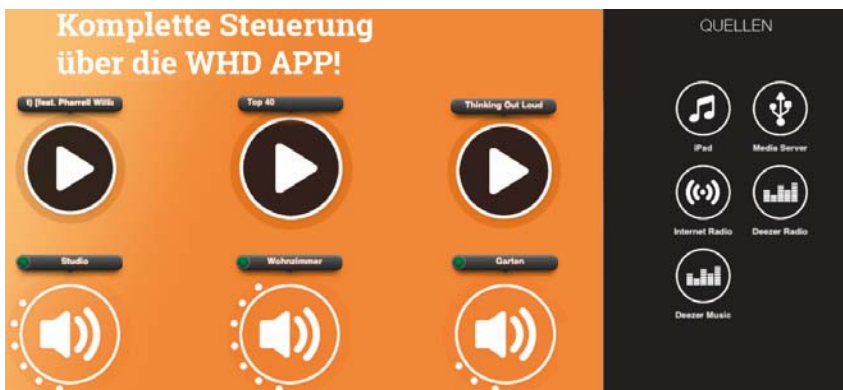

## WLAN-Audiolösungen für grenzenlosen Musikgenuss

WHD präsentiert seine neuen WLAN-Audiogeräte. Die Verbindung klappt entweder über eine Direktverbindung oder, noch besser, das WLAN-Audiogerät wird in das lokale Netzwerk eingebunden. So kann jeder Nutzer Musik von seinem Smartphone, Tablet oder Computer abspielen.

Am besten mit der neuen WHD-App für iOS oder Android. Mit ihr kann zudem dieselbe Musik zeitgleiche in mehrere Räume übertragen werden.

Laden Sie die App doch gleich auf Ihr Smartphone und testen Sie diese! Sie benötigen dazu kein WHD-Audioprodukt.